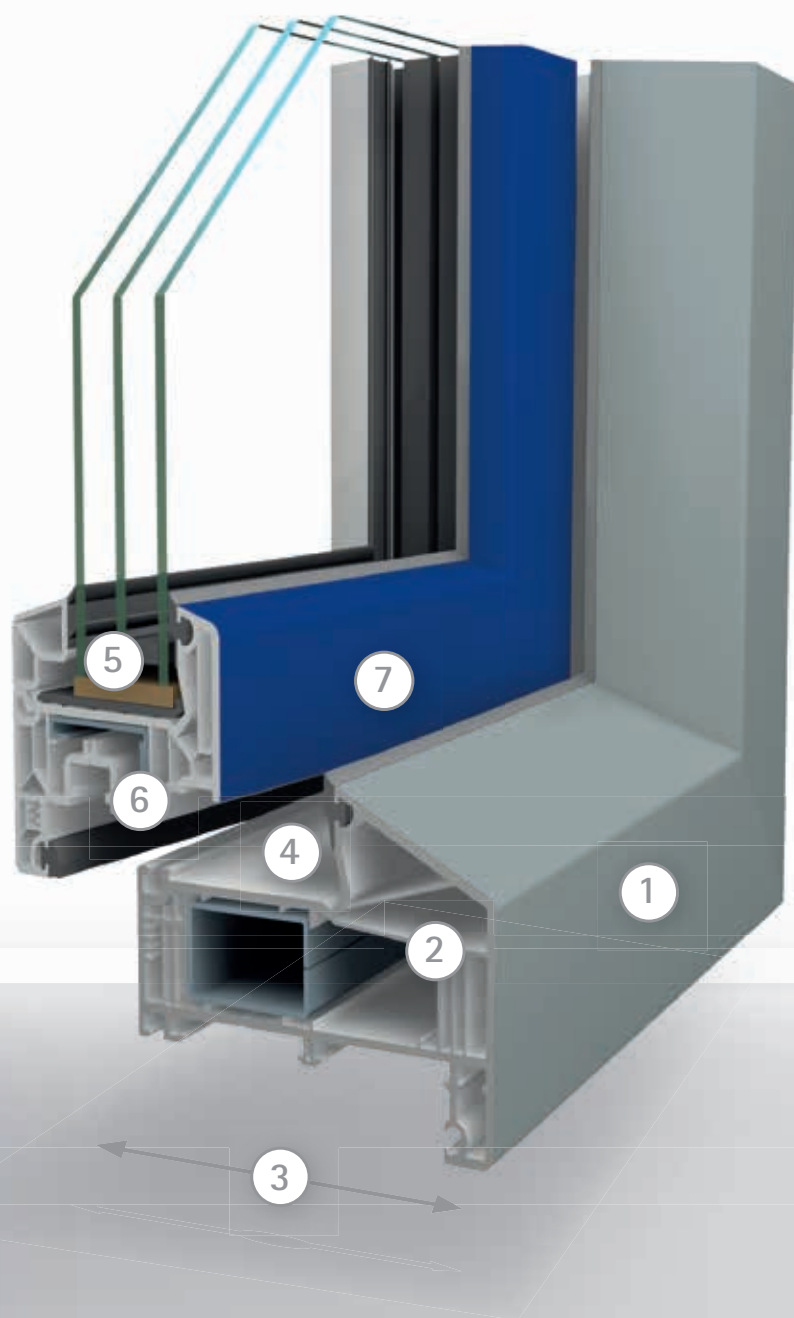

De meerkamertechnologie zorgt voor de hoogste energie-efficiëntie en U_w -thermische isolatiewaarden tot maximaal $0,70 \text{ W}/(\text{m}^2\text{K})$.

3 Inbouwdiepte 116 mm: ideaal voor triple beglazing

Door zijn stabiliteit en de standaard inbouwdiepte van 82 mm is SOFTLINE 82 NL perfect voorbereid op de combinatie met zware, triple beglazing. Hiermee bereikt u een optimale warmte-isolatie én bespaart u maximaal op de stookkosten. Tevens vermindert u hiermee de CO_2 -uitstoot.

4 Geluidsisolerend, wind- en slagregendicht

Twee rondom lopende afdichtingen zorgen voor uitstekende winddichtheid, de beste slagregendichtheid en hoge geluidsisolatie tot geluidsisolatieklasse 5.

5 Gelijkmatic temperatuurverloop zorgt voor comfort

Het glas wordt geplaatst in een diepe sponning (28 mm). Dit zorgt voor een gelijkmatig temperatuurverloop, waarmee ongewenste condensvorming aan de binnenzijde van de ramen wordt voorkomen.

6 Vormvast en inbraakwerend dankzij grote stalen versterkingen

Massieve stalen versterkingen verhogen de statische veiligheid en de vormvastheid van SOFTLINE 82 NL. Daardoor is het systeem sterk inbraakwerend en blijft het decennialang betrouwbaar functioneren.

7 Voor renovatie en nieuwbouw

Het klassieke design met elegante vormen, licht afgeronde kanten en smalle aanzichtsbreedten harmonieert met elke bouwstijl.

SOFTLINE 82^{NL}